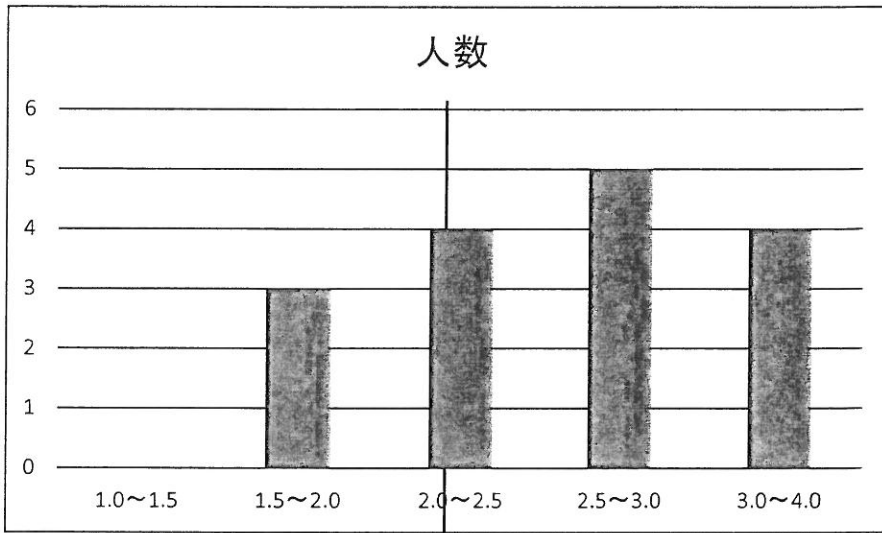

SOLA沖縄学園 美容師学科1年 学生数(16名)

GPA分布状況					
GPA	1.0~1.5	1.5~2.0	2.0~2.5	2.5~3.0	3.0~4.0
人数	0	3	4	5	4

※下位1/4: GPA2.27以下(4名)