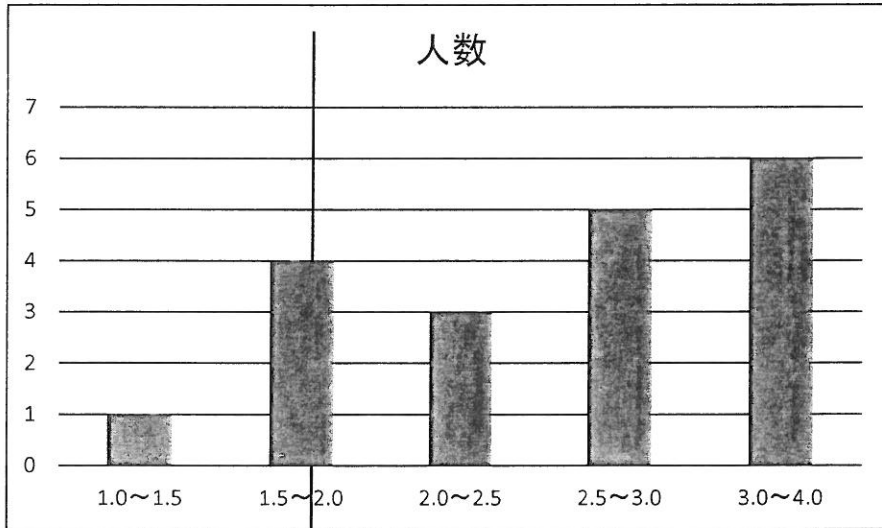

SOLA沖縄学園 柔道整復師学科1年 学生数(19名)

GPA分布状況					
GPA	1.0~1.5	1.5~2.0	2.0~2.5	2.5~3.0	3.0~4.0
人数	1	4	3	5	6

※下位1/4: GPA1.96以下(4名)