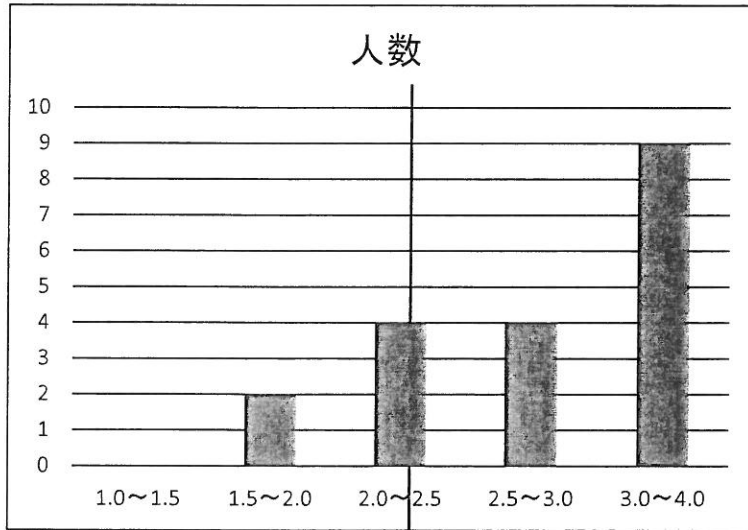

SOLA沖縄学園 パティシエ・ブーランジェ学科1年 学生数(20名)

GPA分布状況					
GPA	1.0~1.5	1.5~2.0	2.0~2.5	2.5~3.0	3.0~4.0
人数	0	2	4	4	9

※下位1/4: GPA2.28以下(5名)