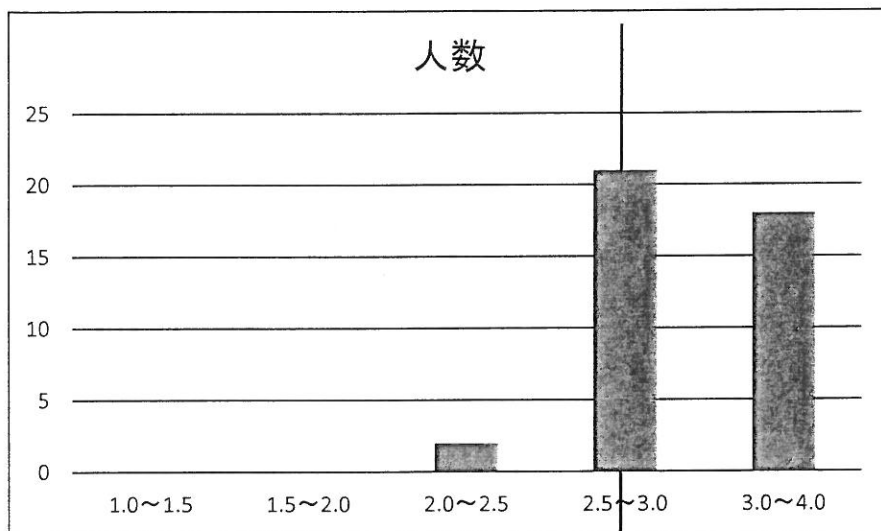

SOLA沖縄学園 スポーツ科学CSTレーナー学科1年 学生数(41名)

GPA分布状況					
GPA	1.0~1.5	1.5~2.0	2.0~2.5	2.5~3.0	3.0~4.0
人数	0	0	2	21	18

※下位1/4: GPA2.72以下(10名)