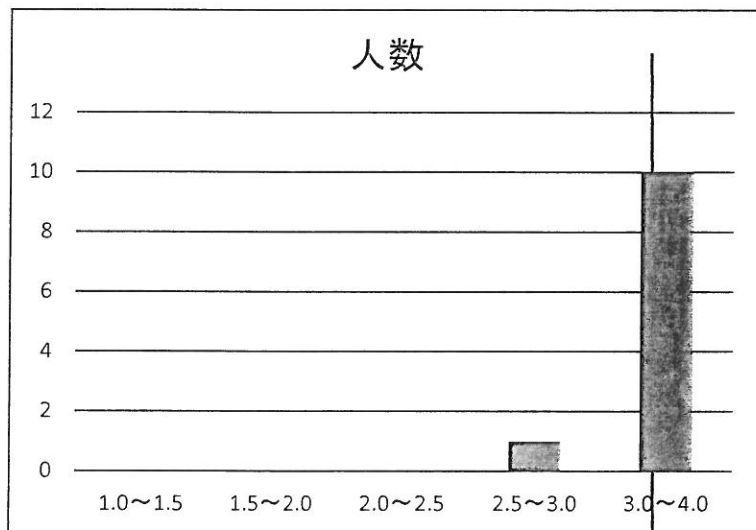

SOLA沖縄学園 ビューティーウエディング総合学科1年 学生数(11名)

| GPA分布状況 | | | | | |
|---------|---------|---------|---------|---------|---------|
| GPA | 1.0~1.5 | 1.5~2.0 | 2.0~2.5 | 2.5~3.0 | 3.0~4.0 |
| 人数 | 0 | 0 | 0 | 1 | 10 |